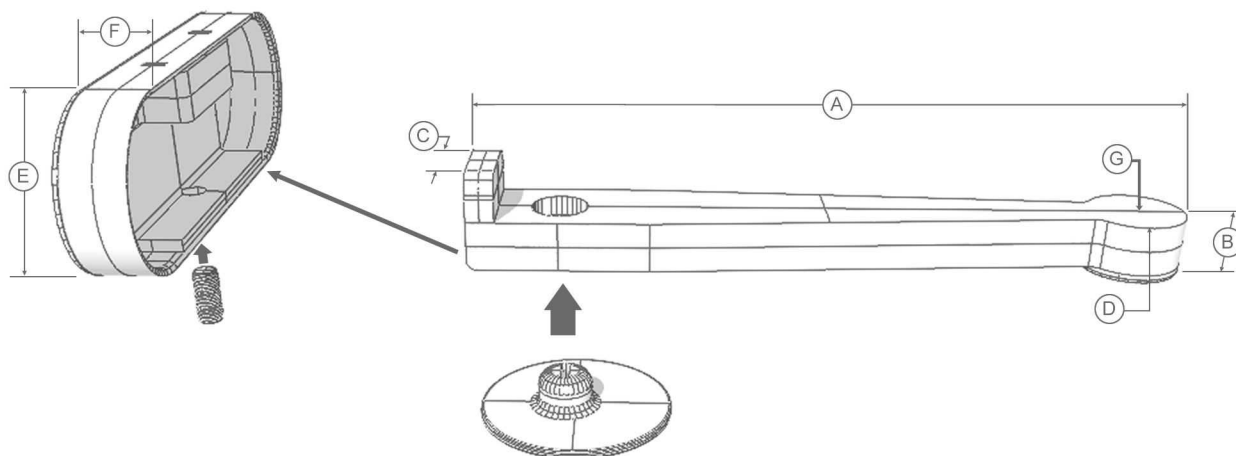

# supreme

Cerniera a rotazione complanare  
Complanar rotating wardrobe door fitting

Tizzoni Adelchi s.r.l.  
Valmadrera  
Italy

ISTRUZIONI DI MONTAGGIO  
INSTRUCTION OF ASSEMBLY

# 01

componenti di montaggio

MISURE DI INGOMBRO  
OVERALL DIMENSIONS

SEZIONE

	QUOTE*
A	150
B	12.5
C	21
D	r 10
E	35
F	13.5
G	max.60Kg

\*misure in millimetri

Vista superiore

Vista laterale con inclinazione