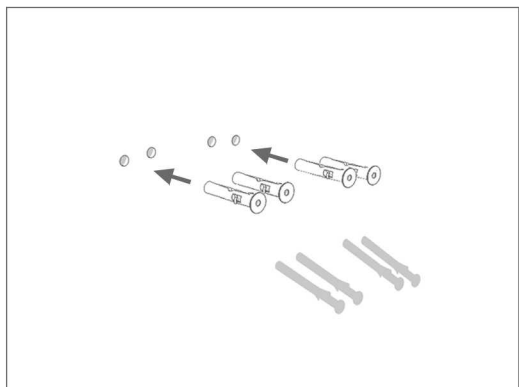

# 01

componenti di montaggio

MISURE DI INGOMBRO  
OVERALL DIMENSIONS

SEZIONE

	QUOTE*
A	150
B	12.5
C	21
D	r 10
E	35
F	13.5
G	max.60Kg

\*misure in millimetri

Vista superiore

Vista laterale con inclinazione

# supreme

Supporto invisibile per mensole  
concealed support for shelves

risorse consigliate: 

ISTRUZIONI DI MONTAGGIO  
INSTRUCTION OF ASSEMBLY

**02** tizzoni

1

2

3