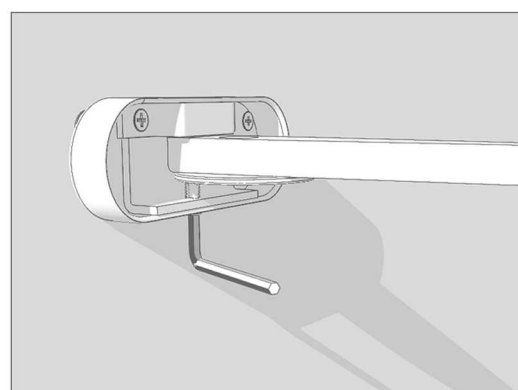

supreme

Supporto invisibile per mensole
concealed support for shelves

risorse consigliate:

ISTRUZIONI DI MONTAGGIO
INSTRUCTION OF ASSEMBLY

02 tizzoni

1

2

3

4

5

6

7

8