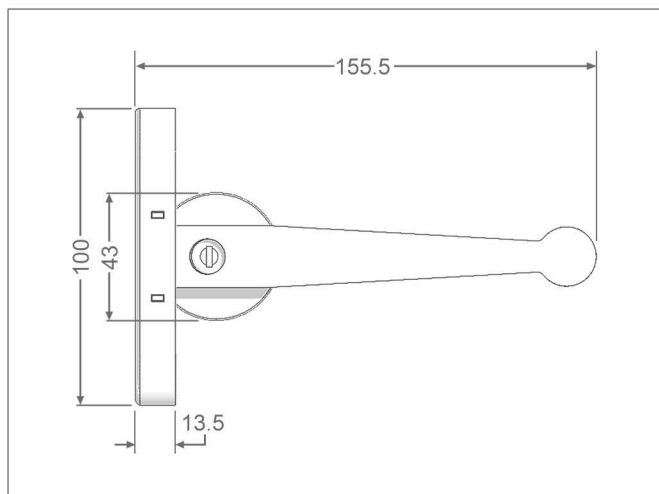

# 01

componenti di montaggio

MISURE DI INGOMBRO  
OVERALL DIMENSIONS

SEZIONE

	QUOTE*
A	150
B	12.5
C	21
D	r 10
E	35
F	13.5
G	max.60Kg

\*misure in millimetri

Vista superiore

Vista laterale con inclinazione