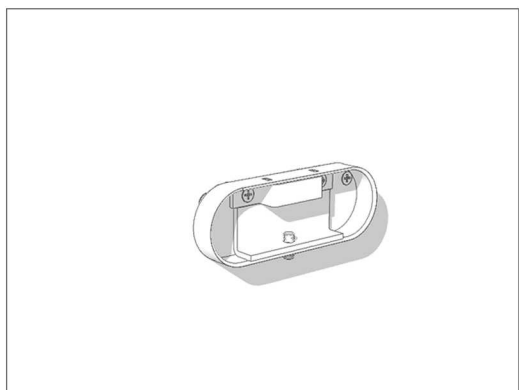

# 01

componenti di montaggio

MISURE DI INGOMBRO  
OVERALL DIMENSIONS

SEZIONE

	QUOTE*
A	150
B	12.5
C	21
D	r 10
E	35
F	13.5
G	max.60Kg

\*misure in millimetri

Vista superiore

Vista laterale con inclinazione

# supreme

Supporto invisibile per mensole  
concealed support for shelves

risorse consigliate: 

ISTRUZIONI DI MONTAGGIO  
INSTRUCTION OF ASSEMBLY

**02** tizzoni

1

2

3