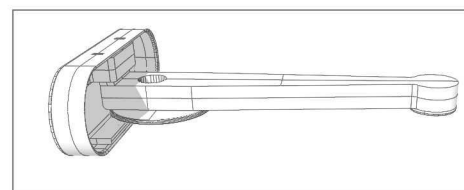

# supreme

Cerniera a rotazione complanare  
Complanar rotating wardrobe door fitting

Tizzoni Adelchi s.r.l.  
Valmadrera  
Italy

ISTRUZIONI DI MONTAGGIO  
INSTRUCTION OF ASSEMBLY

# 01

componenti di montaggio

MISURE DI INGOMBRO  
OVERALL DIMENSIONS

SEZIONE

	QUOTE*
A	150
B	12.5
C	21
D	r 10
E	35
F	13.5
G	max.60Kg

\*misure in millimetri

Vista superiore

Vista laterale con inclinazione