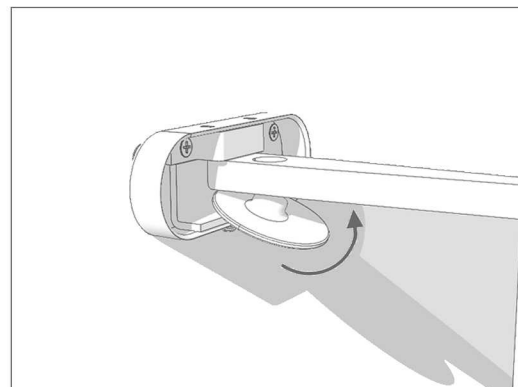

supreme

Supporto invisibile per mensole
concealed support for shelves

risorse consigliate:

ISTRUZIONI DI MONTAGGIO
INSTRUCTION OF ASSEMBLY

02 tizzoni

1

2

3

4

5

6

7

8