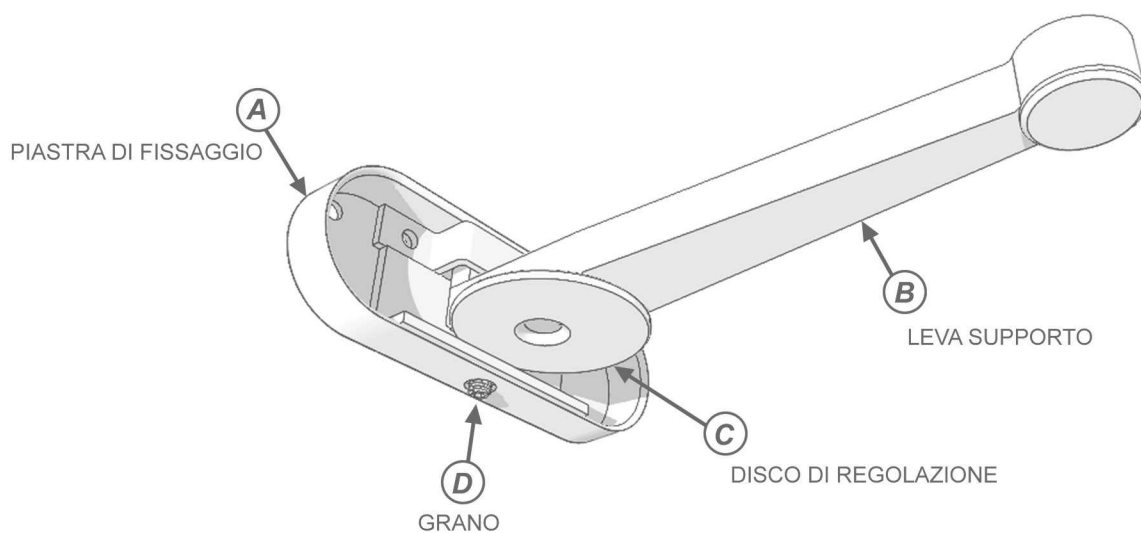

# supreme

Cerniera a rotazione complanare  
Complanar rotating wardrobe door fitting

Tizzoni Adelchi s.r.l.  
Valmadrera  
Italy

ISTRUZIONI DI MONTAGGIO  
INSTRUCTION OF ASSEMBLY

# 01

componenti di montaggio

MISURE DI INGOMBRO  
OVERALL DIMENSIONS

SEZIONE

	QUOTE*
A	150
B	12.5
C	21
D	r 10
E	35
F	13.5
G	max.60Kg

\*misure in millimetri

Vista superiore

Vista laterale con inclinazione

# supreme

Supporto invisibile per mensole  
concealed support for shelves

risorse consigliate: 

ISTRUZIONI DI MONTAGGIO  
INSTRUCTION OF ASSEMBLY

**02** tizzoni

1

2

3