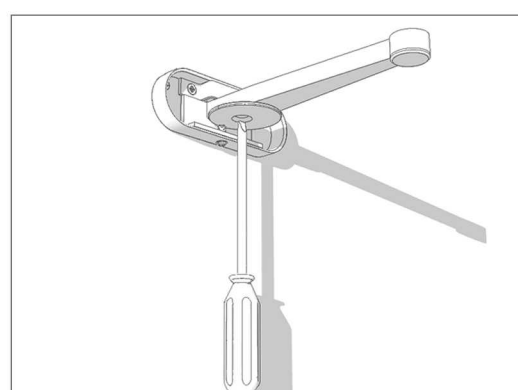

# 01

componenti di montaggio

MISURE DI INGOMBRO  
OVERALL DIMENSIONS

SEZIONE

	QUOTE*
A	150
B	12.5
C	21
D	r 10
E	35
F	13.5
G	max.60Kg

\*misure in millimetri

Vista superiore

Vista laterale con inclinazione

# supreme

Supporto invisibile per mensole  
concealed support for shelves

risorse consigliate: 

ISTRUZIONI DI MONTAGGIO  
INSTRUCTION OF ASSEMBLY

**02** tizzoni

1

2

3

4

5

6

7

8