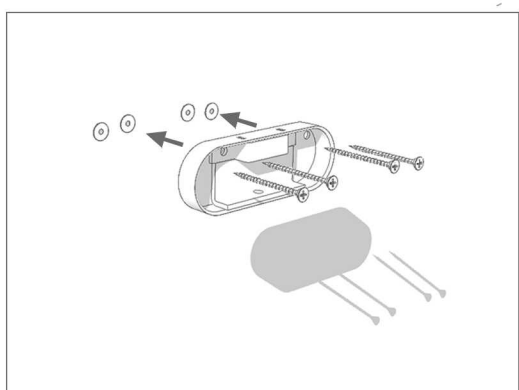

# 01

componenti di montaggio

MISURE DI INGOMBRO  
OVERALL DIMENSIONS

SEZIONE

	QUOTE*
A	150
B	12.5
C	21
D	r 10
E	35
F	13.5
G	max.60Kg

\*misure in millimetri

Vista superiore

Vista laterale con inclinazione

# supreme

Supporto invisibile per mensole  
concealed support for shelves

risorse consigliate: 

ISTRUZIONI DI MONTAGGIO  
INSTRUCTION OF ASSEMBLY

**02** tizzoni

1

2

3