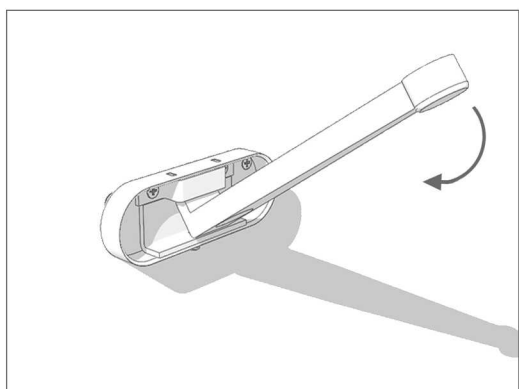

supreme

Supporto invisibile per mensole
concealed support for shelves

risorse consigliate:

ISTRUZIONI DI MONTAGGIO
INSTRUCTION OF ASSEMBLY

02 tizzoni

1

2

3

4

5

6

7

8