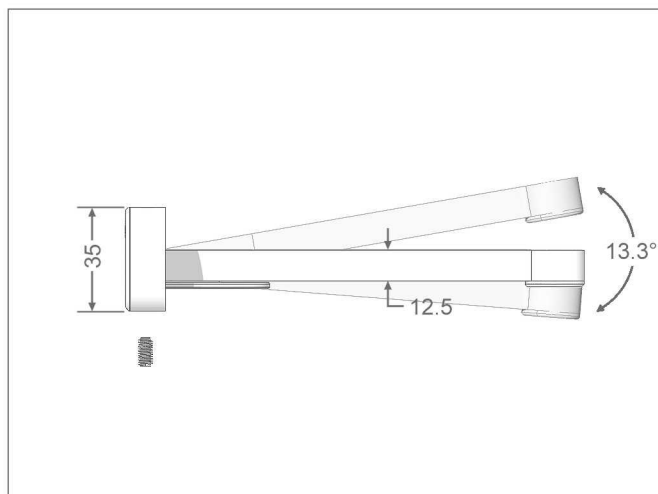

# 01

componenti di montaggio

MISURE DI INGOMBRO  
OVERALL DIMENSIONS

SEZIONE

	QUOTE*
A	150
B	12.5
C	21
D	r 10
E	35
F	13.5
G	max.60Kg

\*misure in millimetri

Vista superiore

Vista laterale con inclinazione